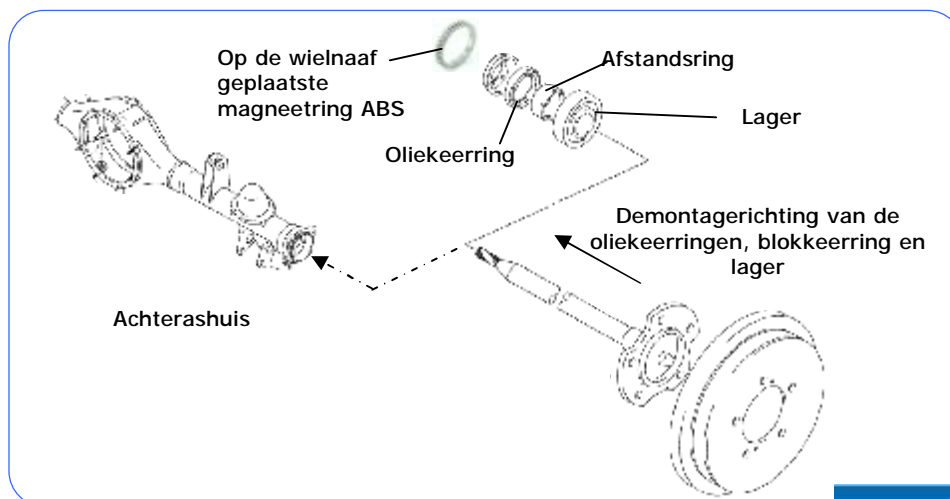

VKBA 7455

Technisch Bulletin #8 - 2009

CHASSIS

SUZUKI Grand Vitara 1.6, 2.0, 2.5 met ABS.

De magneetring ABS kan beschadigd raken bij het vervangen van de lager - vooral als de as is gedemonteerd om toegang te krijgen tot de componenten.

Als oplossing biedt SKF de keuze uit verschillende sets om aan de eisen van de technicus te voldoen.

VKBA 7455 - bevat een magneetring ABS - te gebruiken als de magneetring ABS is gebroken/beschadigd.

VKBA 3924 - bevat geen magneetring ABS - te selecteren als de magneetring ABS niet is gebroken/opnieuw gebruikt kan worden.

VKBA 7455

Component	Aantal
Lager	1
Afstandsring	1
Oliekeerring	1
Magneetring ABS	1

Inhoud set VKBA 7455

Inhoud set VKBA 3924

Uitvoering as - uitgerust met ABS

Install Confidence

www.vsm.skf.com