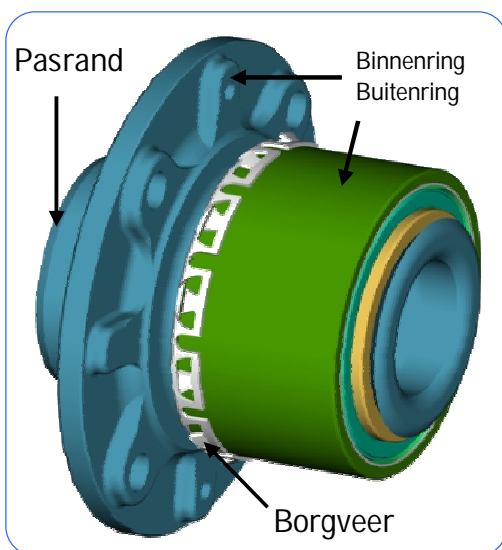

# VKBA 6680

Technisch Bulletin # 08- 2010

CHASSIS

Voorwiel: SMART Forfour

**HBU 2.1 - een lageruitvoering waar speciaal gereedschap voor nodig is**

Een specifieke wiellageruitvoering, HBU 2.1 genoemd, wordt steeds gebruikelijker op de markt. Het is bij deze lageruitvoering noodzakelijk speciaal gereedschap te gebruiken bij het verwijderen en met name bij het plaatsen van het lager. Het gereedschap maakt op dit moment geen deel uit van het SKF-aanbod, maar er zijn verschillende gereedschapfabrikanten die diverse gereedschappen aanbieden en sommige worden ontworpen en gebruikt door OE-garages.

Onderstaand enkele informatie over dit specifieke lager.

## De kenmerken van een HBU 2.1

- De unit wordt vooraf gemonteerd en combineert het lager en de naaf
- De flens van de draaiende binnenring, die is voorzien van gaten met schroefdraad of tapeinden, heeft een pasrand voor de centrering en de montage van de remschijf en het wiel
- Het lager kan voorzien zijn van een magnetische-pulsring
- Het lager is verkrijgbaar met of zonder borgveer

Het is van groot belang dat er druk op de buitenring wordt uitgeoefend. Als er druk op de binnenring - c flens - wordt uitgeoefend, zal het lager ernstig beschadigd raken waardoor het voortijdig defect zal raken.