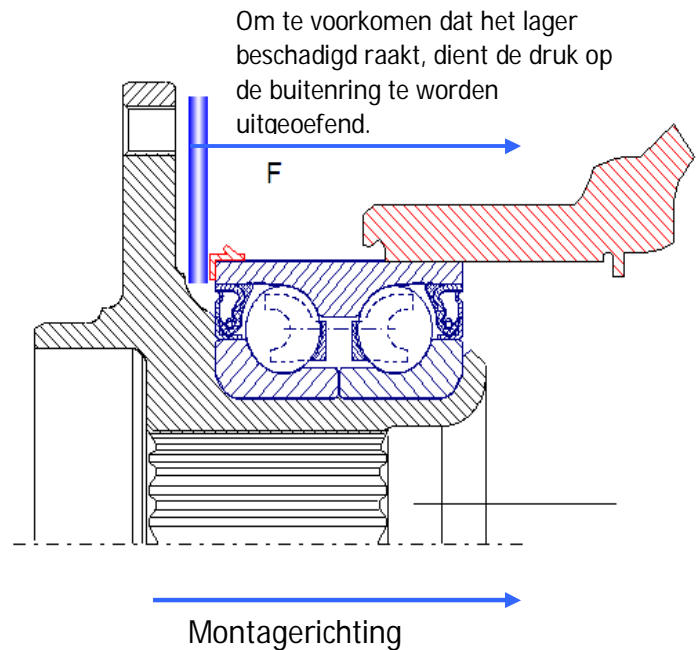

VKBA 6680

Technisch Bulletin # 08- 2010

CHASSIS

Basisinstructies voor montage van HBU 2.1

Gebruik bij alle stappen geschikt gereedschap.

1. Verwijder het oude lager van het fuseestuk
2. Reinig het oppervlak van het fuseestuk zorgvuldig en controleer of het niet beschadigd is
3. Plaats het nieuwe HBU 2.1 door op de buitenringzijde van het lager te drukken

Het is van groot belang dat er druk op de buitenring wordt uitgeoefend. Als er druk op de binnenring - c flens - wordt uitgeoefend, zal het lager ernstig beschadigd raken waardoor het voortijdig defect zal raken.

Het is belangrijk geschikt gereedschap te gebruiken en de montage-instructies te volgen.

Waarschuwing! Gebruik nooit een oud lager nadat het is verwijderd

Lager HBU 2.1 en omliggende componenten

Install Confidence

www.vsm.skf.com