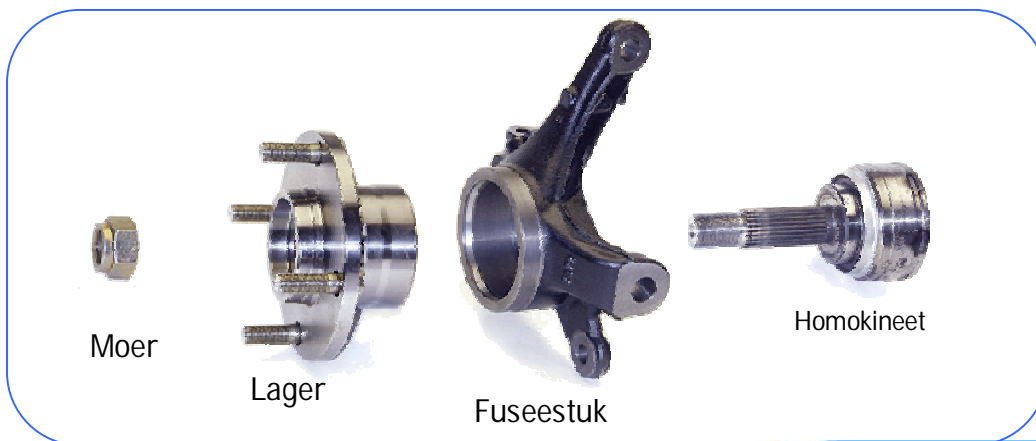

VKBA 6680

Technisch Bulletin # 08- 2010

CHASSIS

Basisinstructies voor montage van HBU 2.1

Gebruik bij alle stappen geschikt gereedschap.

1. Verwijder het oude lager van het fuseestuk
2. Reinig het oppervlak van het fuseestuk zorgvuldig en controleer of het niet beschadigd is
3. Plaats het nieuwe HBU 2.1 door op de buitenringzijde van het lager te drukken

Het is van groot belang dat er druk op de buitenring wordt uitgeoefend. Als er druk op de binnenring - c flens - wordt uitgeoefend, zal het lager ernstig beschadigd raken waardoor het voortijdig defect zal raken.

Het is belangrijk geschikt gereedschap te gebruiken en de montage-instructies te volgen.

Waarschuwing! Gebruik nooit een oud lager nadat het is verwijderd

Lager HBU 2.1 en omliggende componenten

Install Confidence

www.vsm.skf.com